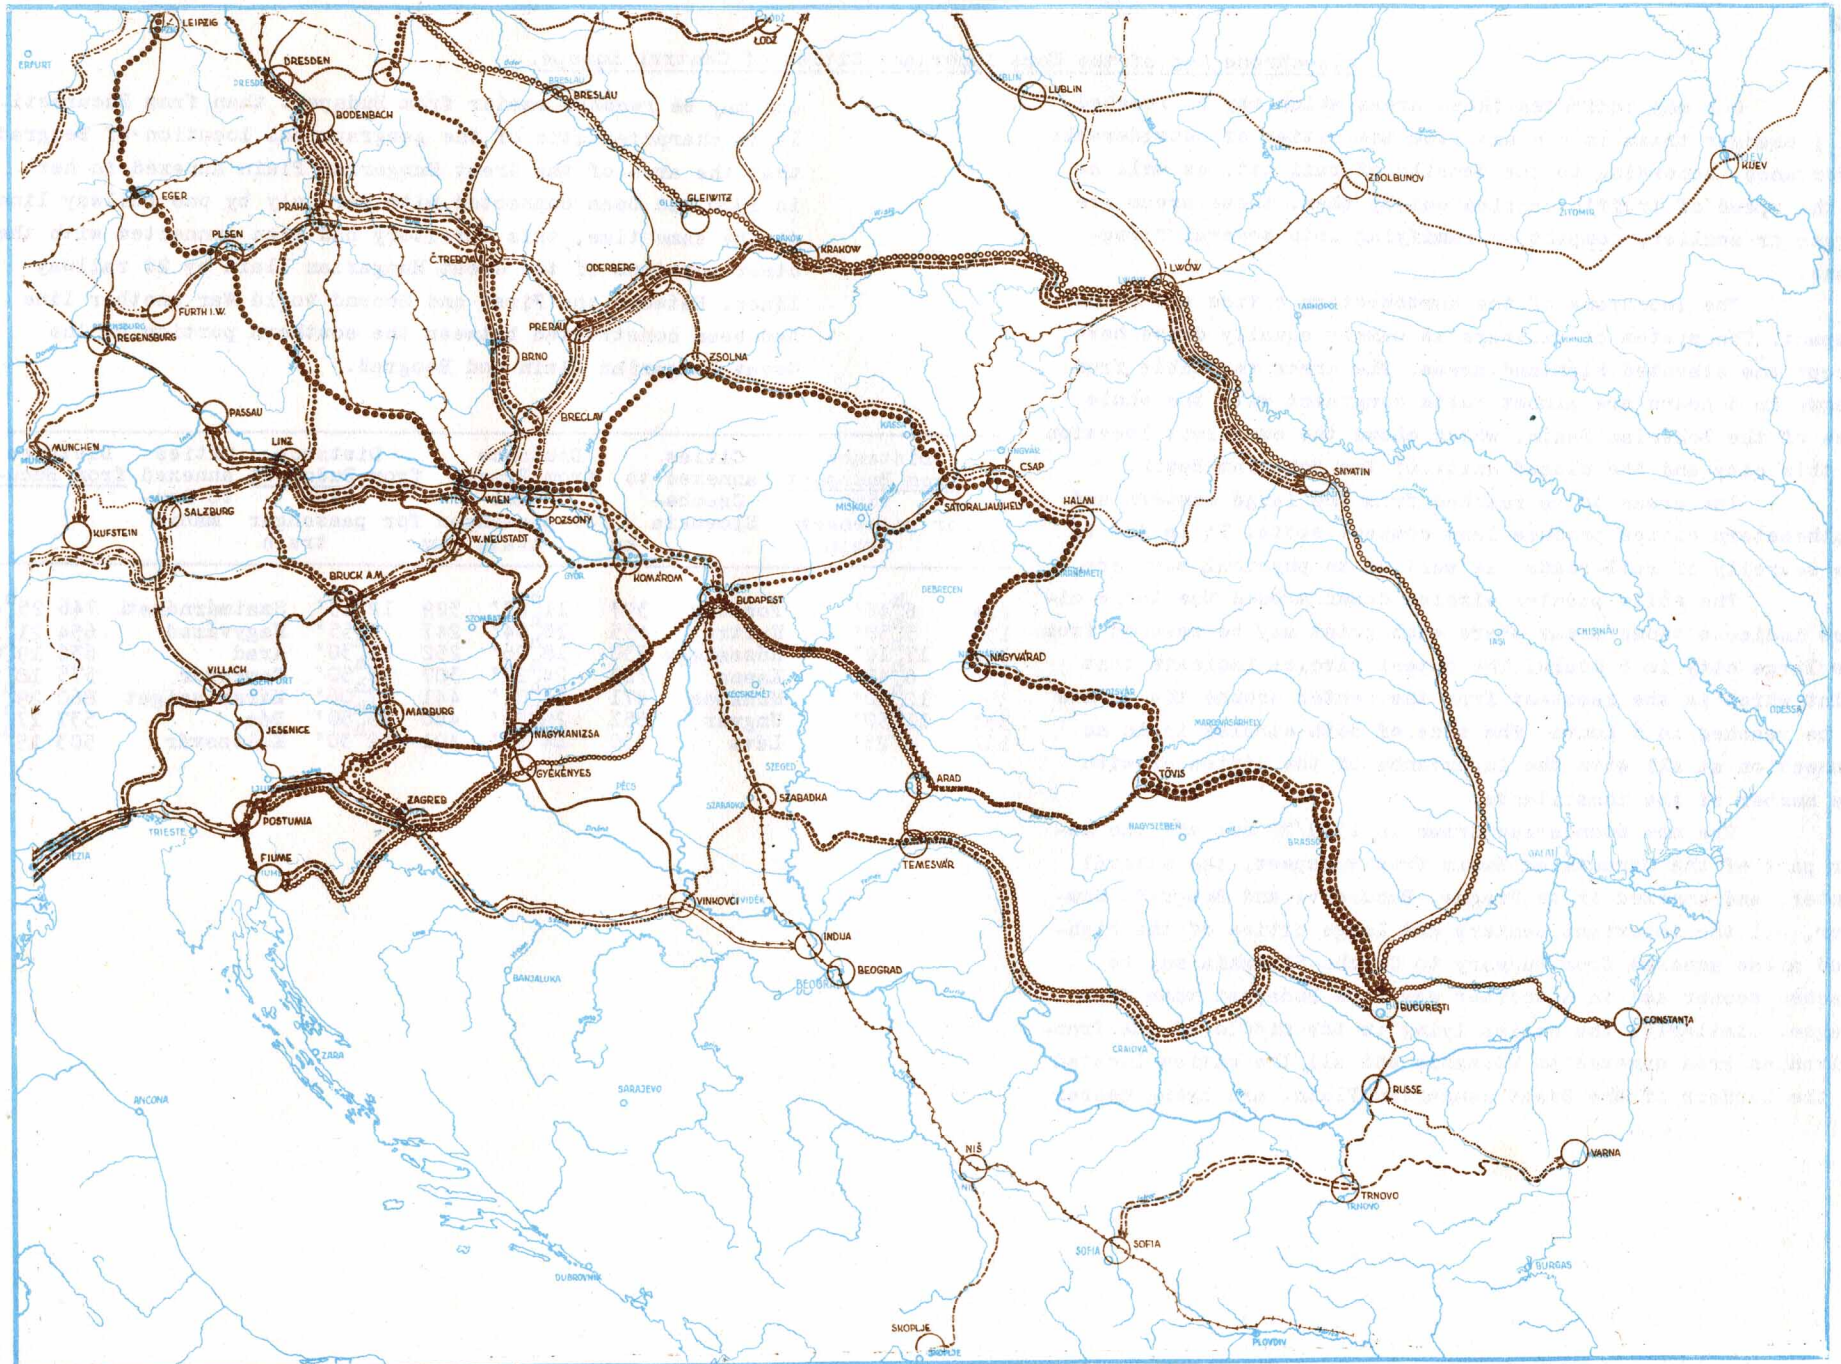

PRINCIPAL TRANSVERSAL TRANSPORTATION ROUTES

SOURCE: INDICATEUR POUR LE SERVICE INTERNATIONAL DE MARCHANDISES PAR WAGONS COMPLETS EDITION DU 15 MAI 1936 WURZBURG.