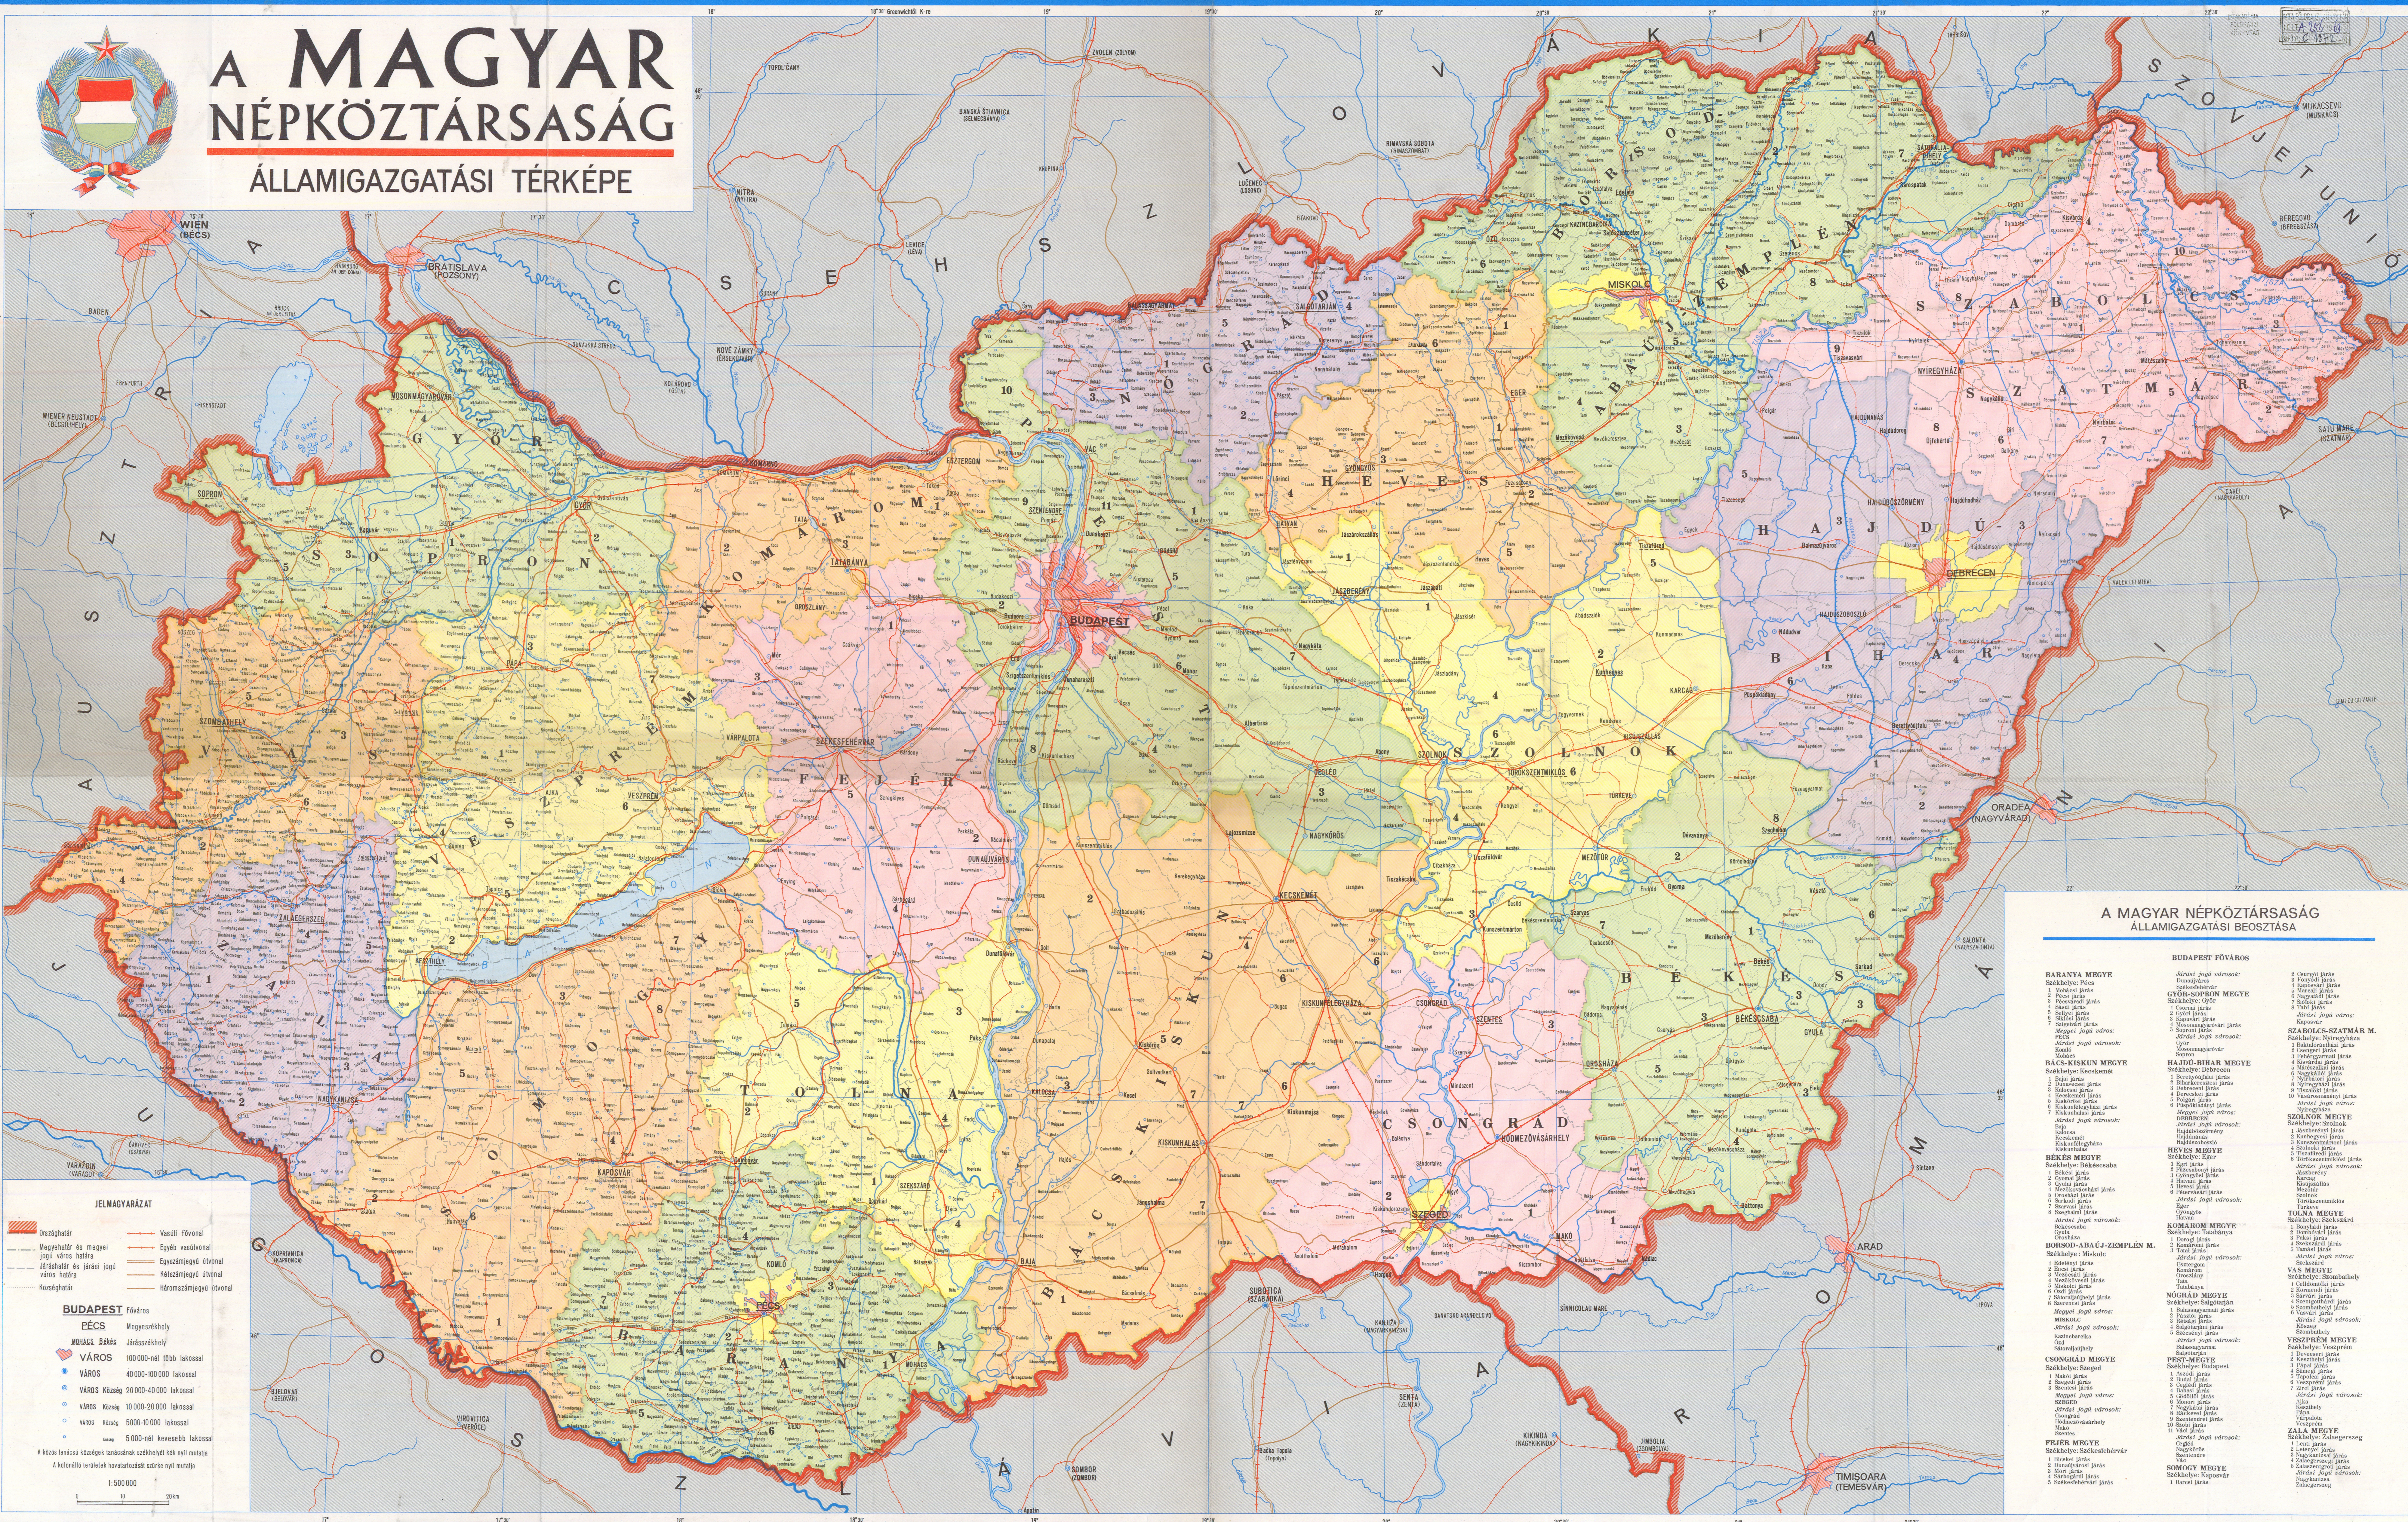

# A MAGYAR NÉPKÖZTÁRSASÁG

## ÁLLAMIGAZGATÁSI TÉRKÉPE

#### JELMAGYARÁZAT

- Országhatár
- Megyehatár és megyei jogú város határa
- Város határa
- Város közterület határa
- Vasúti fővonal
- Egyéb vasútvonal
- Egyesmenyesítő út
- Egyesmenyesítő út
- Hárommenyesítő út

A község területén közúti közlekedési csomópontok helyét mutatja a különféle jelölésekkel ellátott térkép.

1:500 000